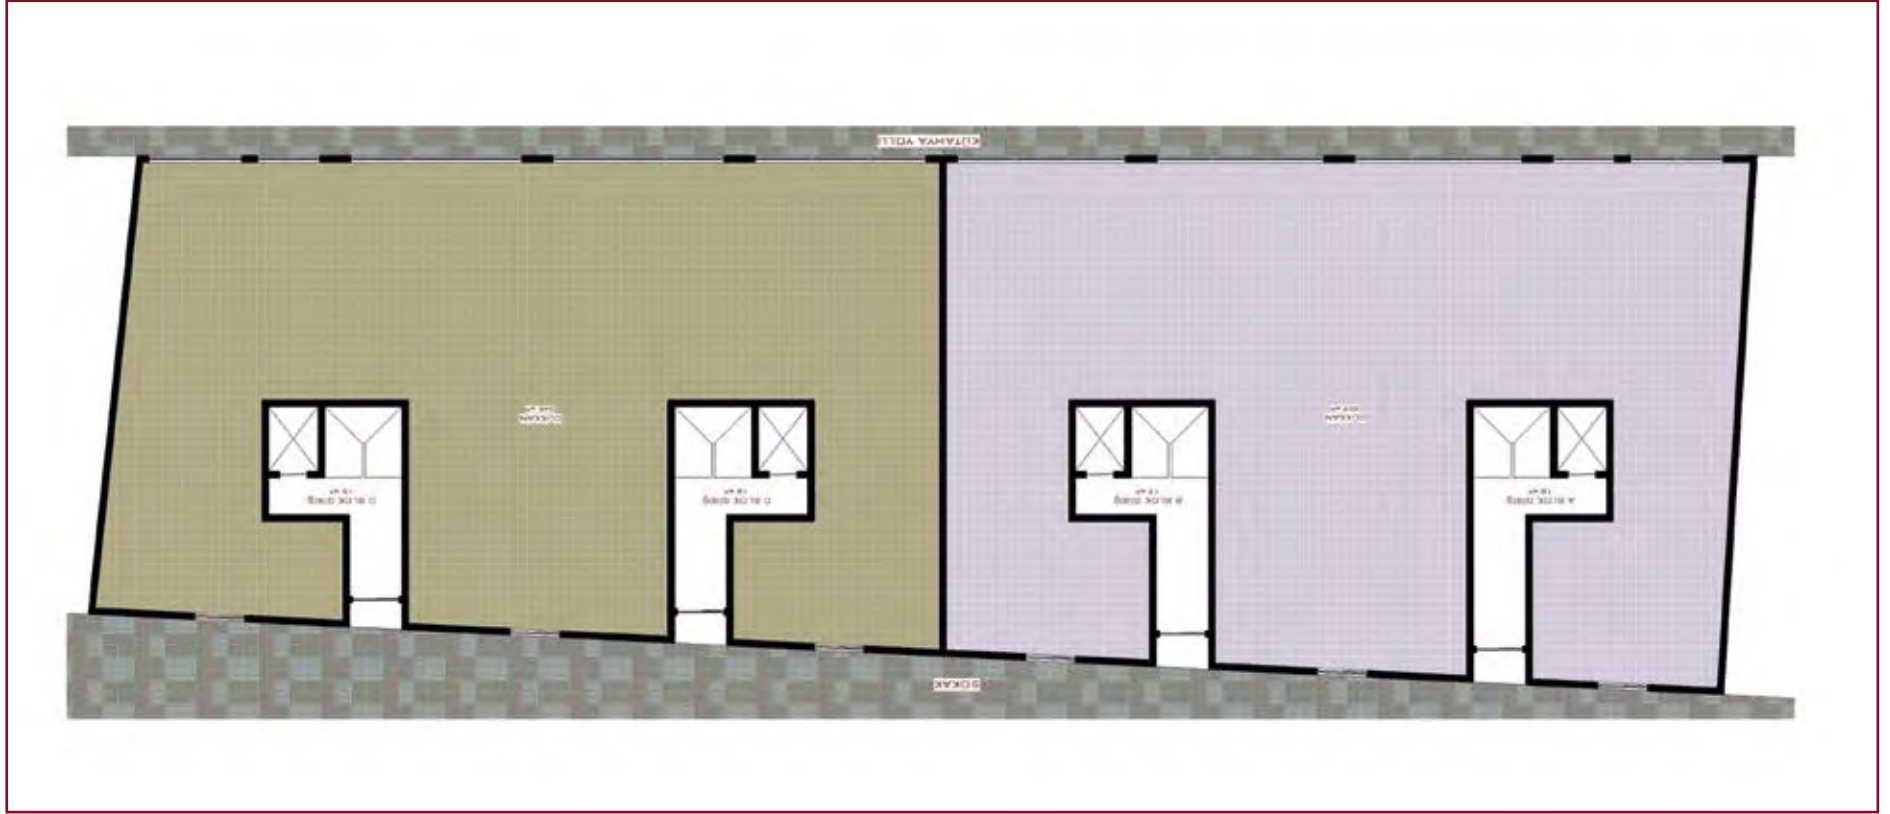

İŞYERİ
750 m²

BODRUM
600 m²